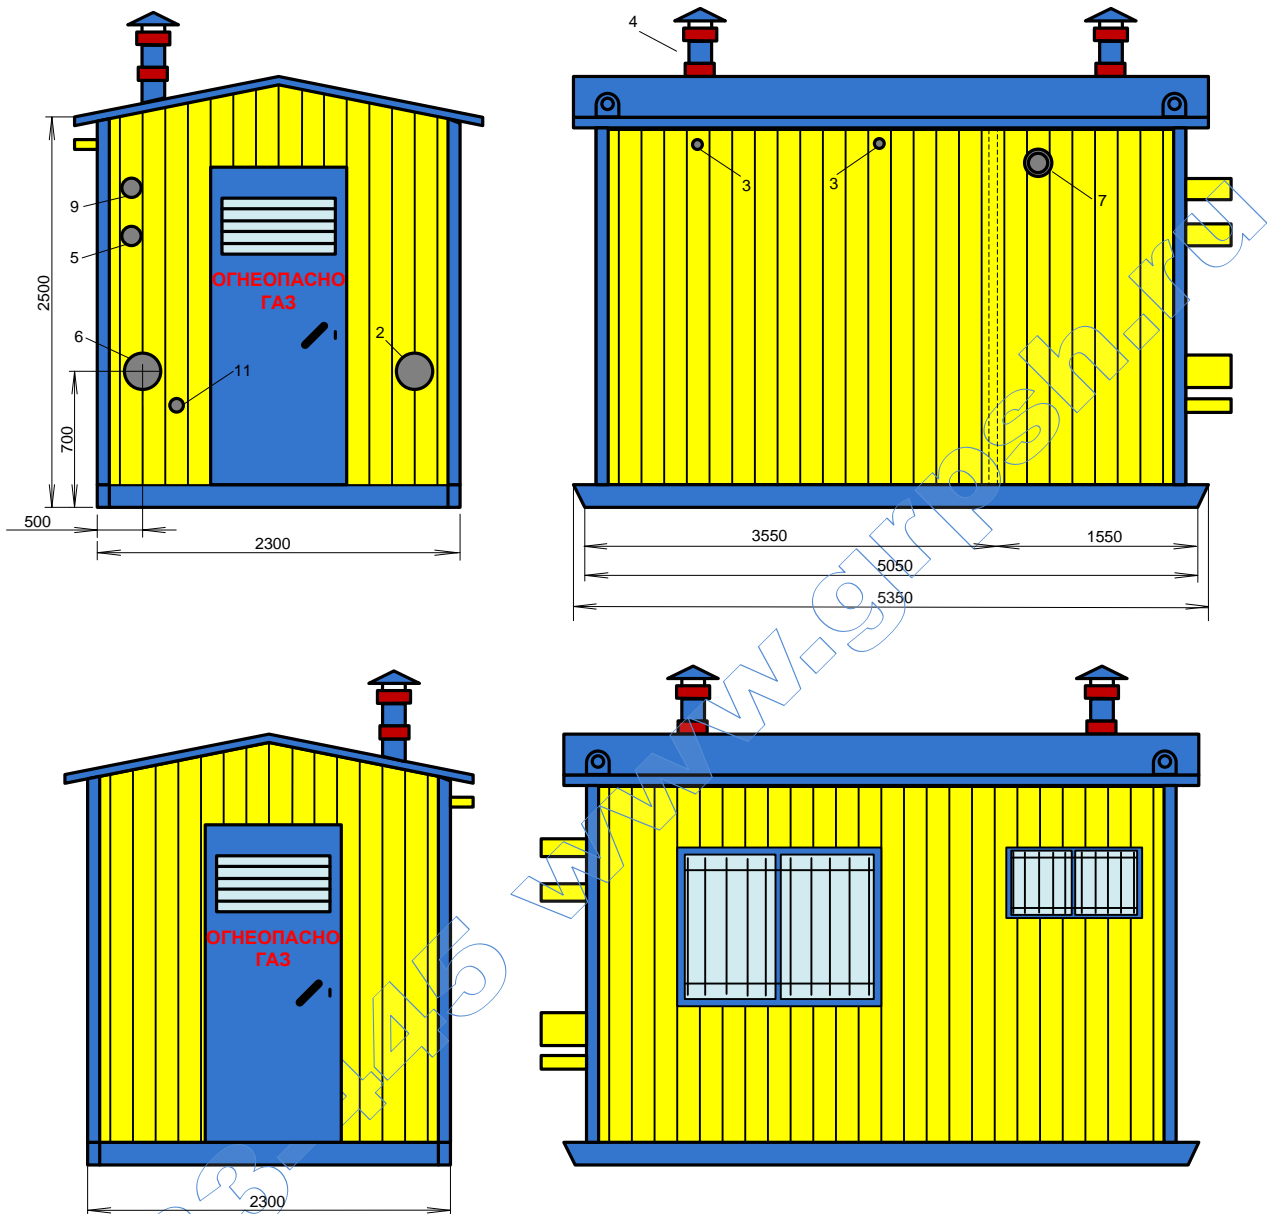

## Габаритный чертеж ГРПБ-100-2 со счетчиком.

1. отсек телеметрии; 2. вход газа Ду100; 3. сброс газа Ду20;
4. дефлектор; 5. вход ПСК50 (Ду50); 6. выход газа Ду100;
7. дымоход; 8. технологический отсек; 9. выход ПСК-50(Ду50);
10. АОГВ; 11. импульс Ду32.